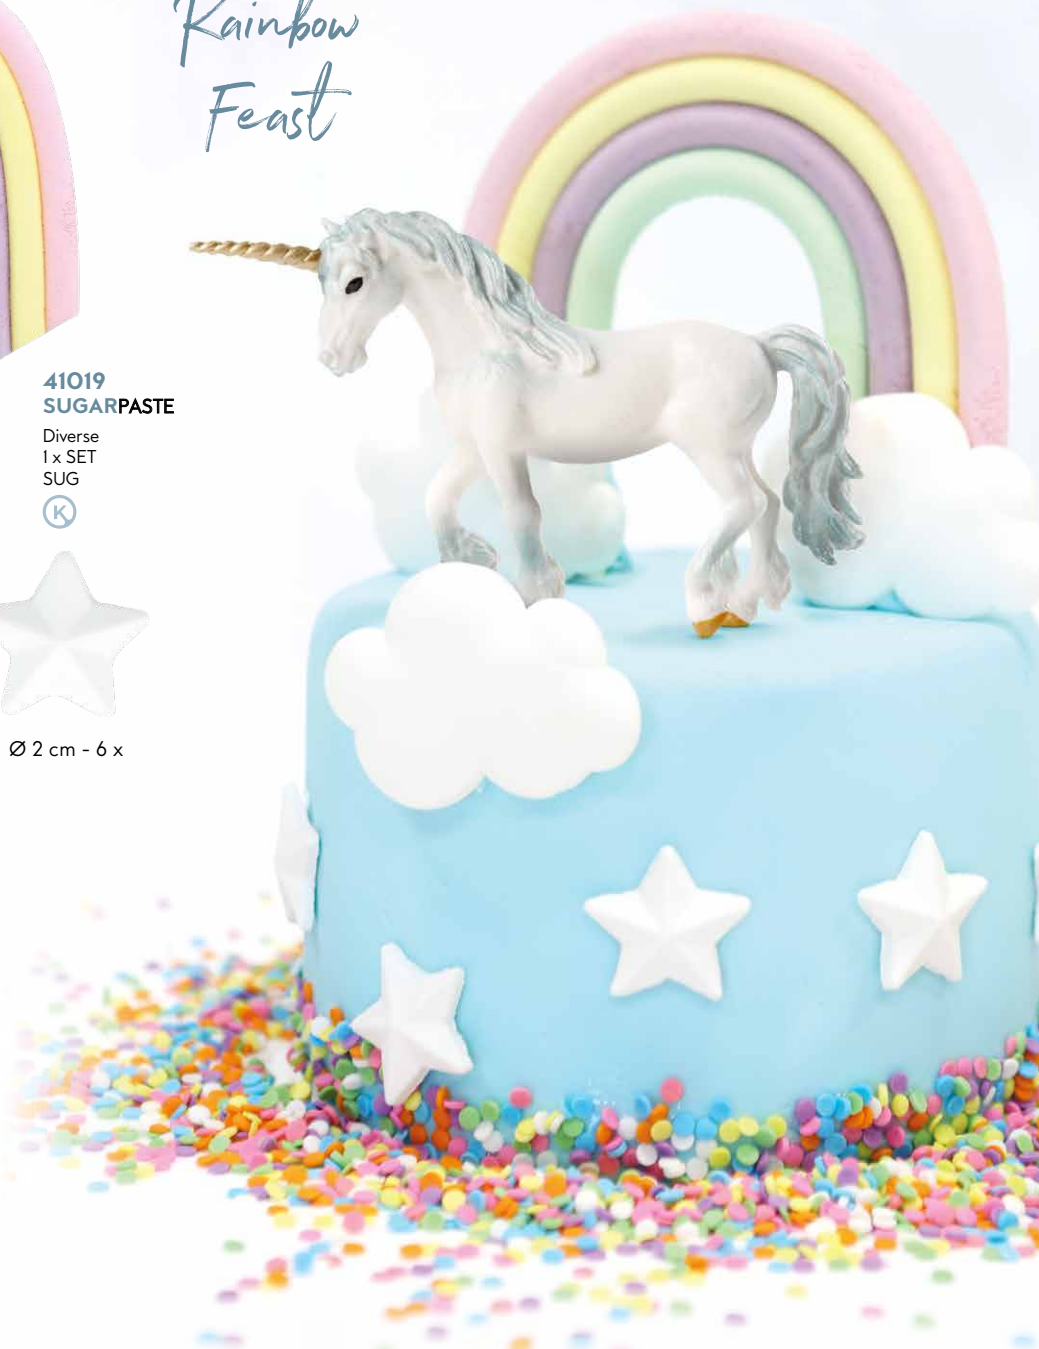

61209

Unicorn mix - 500 g - SU