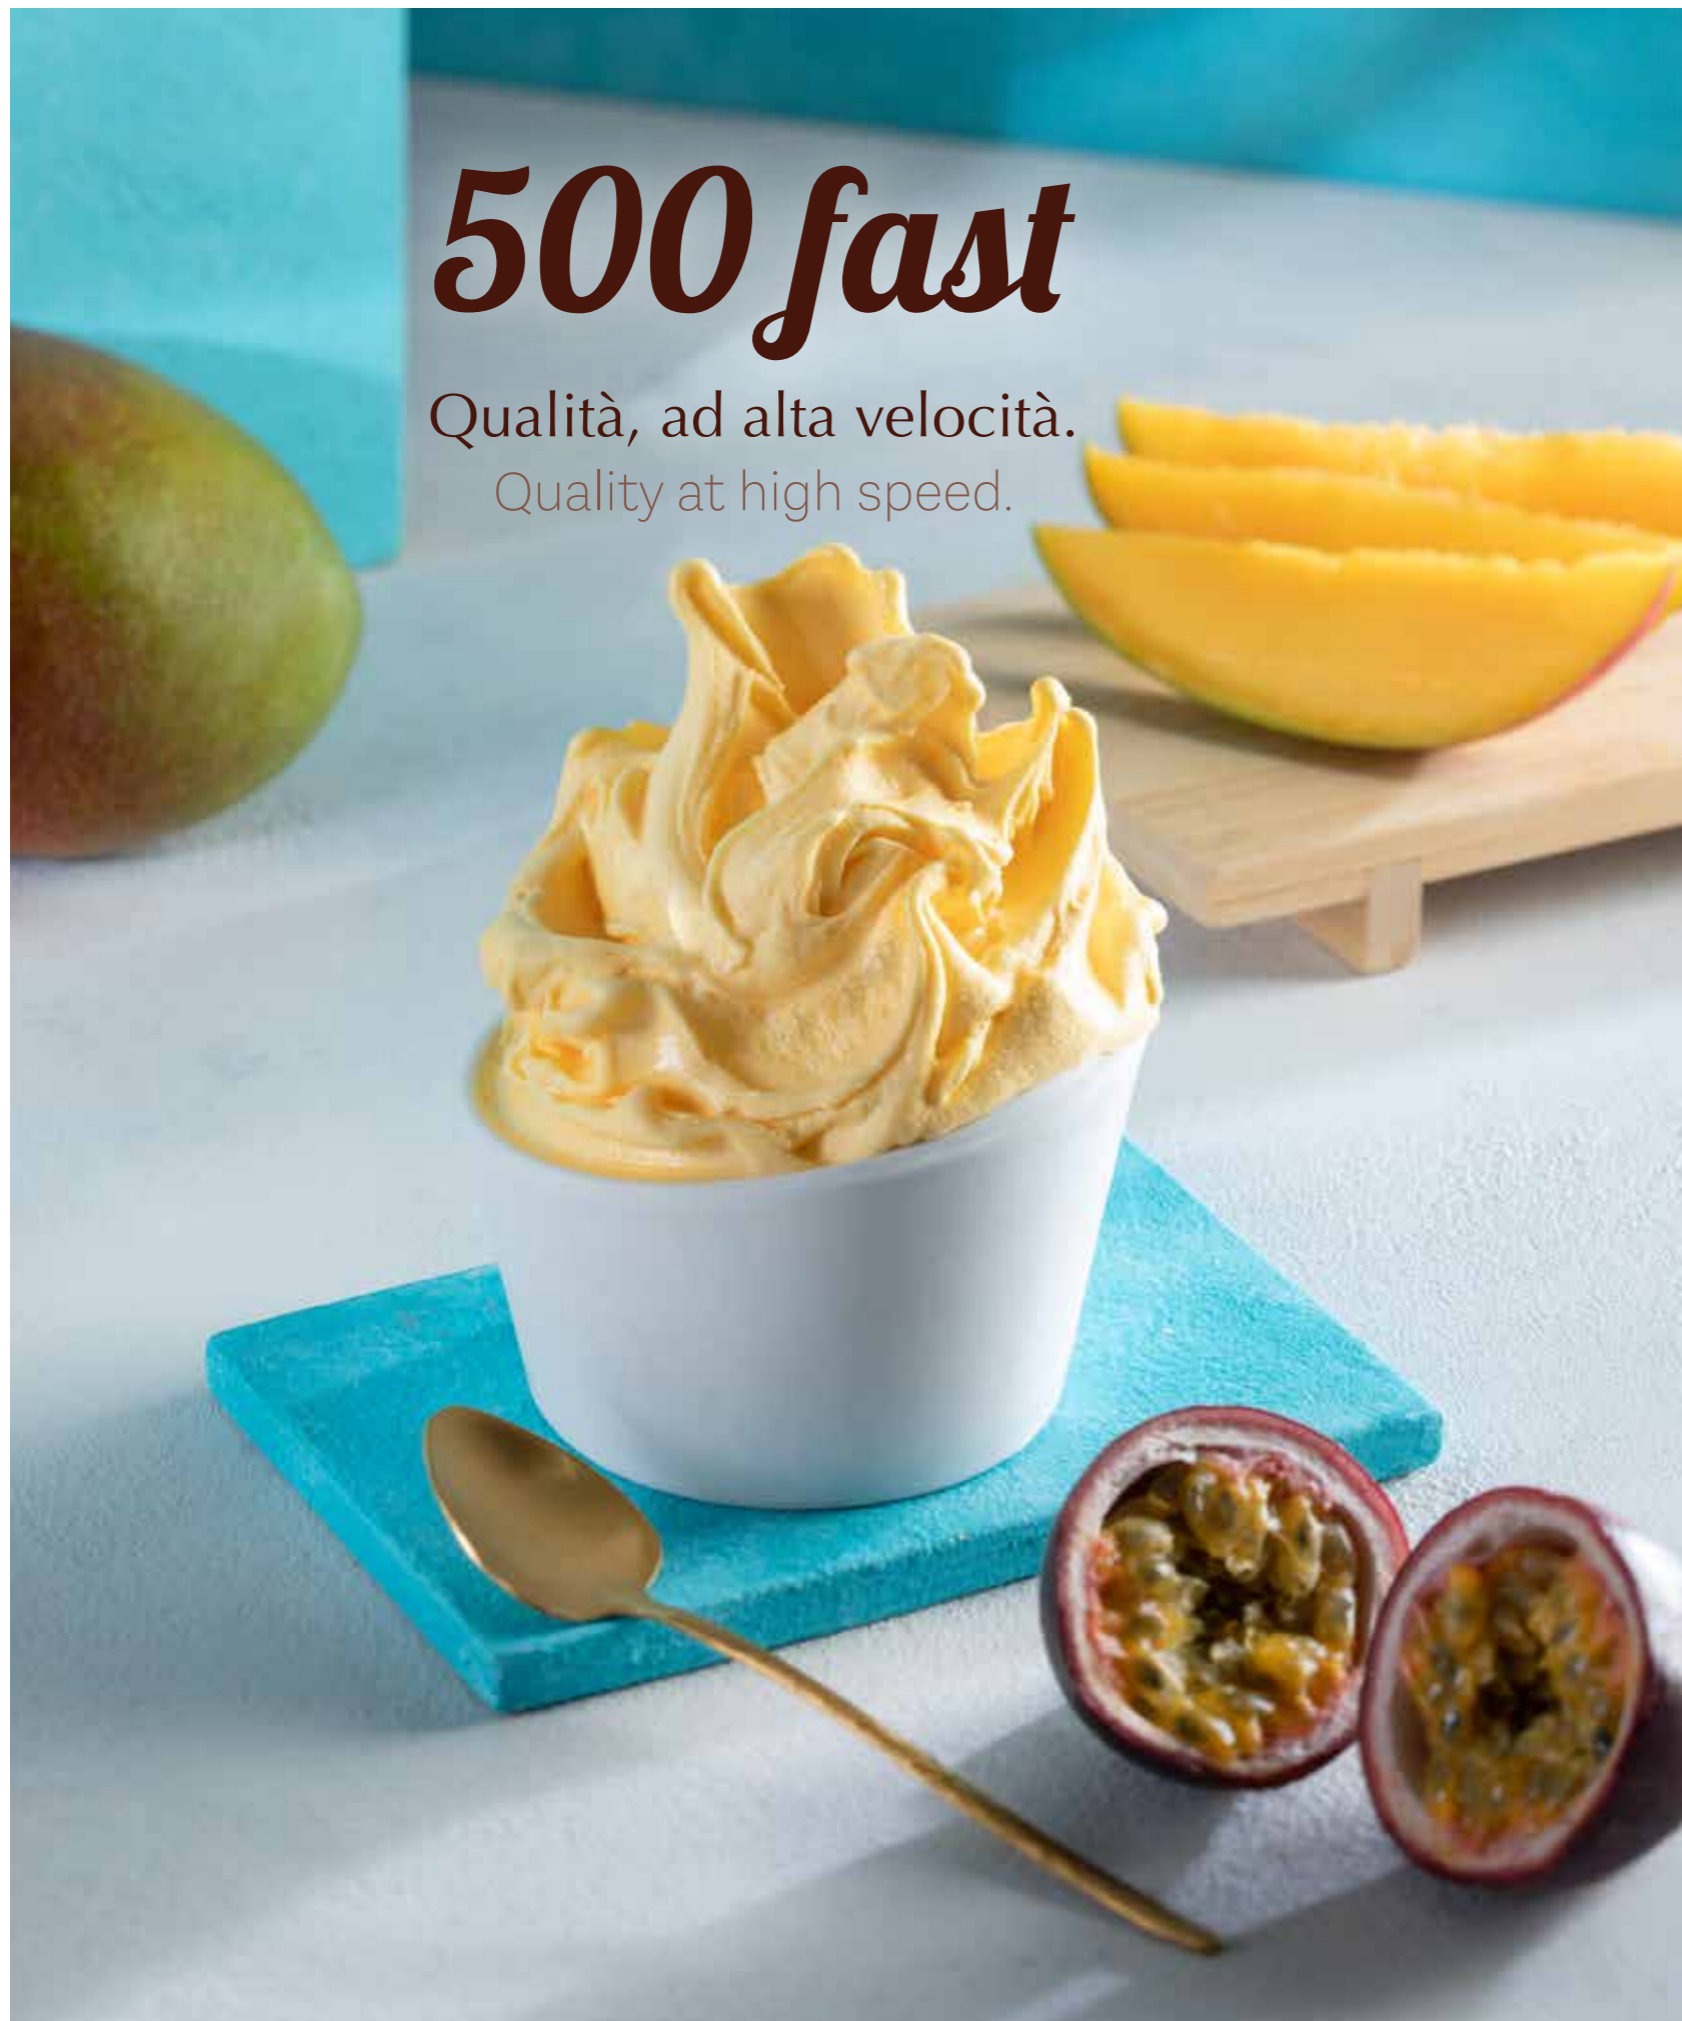

500 fast

Qualità, ad alta velocità.
Quality at high speed.

LINEA 500 FAST - FRUTTA

500 FAST - FRUIT

CODICE CODE	PRODOTTO PRODUCT	CONF. X CT PZ X BOX	CARATTERISTICHE CHARACTERISTICS
08001A*	LIMONE <i>Lemon</i>	10x1,25 Kg	GLUTEN FREE, VEGETARIAN, HALAL
08089A*	ANGURIA <i>Watermelon</i>	10x1,25 Kg	GLUTEN FREE, VEGETARIAN, HALAL
08090A*	MELONE <i>Melon</i>	10x1,25 Kg	GLUTEN FREE, VEGETARIAN, HALAL
08201A	FRAGOLA <i>Strawberry</i>	10x1,25 Kg	GLUTEN FREE, VEGETARIAN
08075A	POMPELMO ROSA <i>Pink Grapefruit</i>	10x1,25 Kg	GLUTEN FREE, VEGETARIAN
08105A	ACE	10x1,25 Kg	GLUTEN FREE, VEGETARIAN
08060A	PESCA <i>Peach</i>	10x1,25 Kg	GLUTEN FREE, VEGETARIAN
08911	LIMONE + <i>Lemon +</i>	10x1,25 Kg	GLUTEN FREE, VEGETARIAN, KOSHER
08912	EXOTIC	10x1,25 Kg	GLUTEN FREE, VEGETARIAN, KOSHER
08095A*	ARANCIA SANGUINELLA <i>Blood Orange</i>	10x1,25 Kg	GLUTEN FREE, VEGETARIAN, HALAL

LINEA 500 FAST - FRUTTA CON PEZZI

500 FAST - FRUIT WITH PIECES

CODICE CODE	PRODOTTO PRODUCT	CONF. X CT PZ X BOX	CARATTERISTICHE CHARACTERISTICS
08202A	FRAGOLA <i>Strawberry</i>	10x1,25 Kg	GLUTEN FREE, VEGETARIAN
08112A	MANGO	10x1,25 Kg	GLUTEN FREE, VEGETARIAN
08080A	MELA VERDE <i>Green Apple</i>	10x1,25 Kg	GLUTEN FREE, VEGETARIAN
08050A	COCCO <i>Coconut</i>	10x1,25 Kg	GLUTEN FREE
08072A*	FRUTTI DI BOSCO <i>Mixed Berries</i>	10x1,25 Kg	GLUTEN FREE, VEGETARIAN, HALAL
08071A*	ANANAS <i>Pineapple</i>	10x1,25 Kg	GLUTEN FREE, VEGETARIAN, HALAL
08068A	BANANA	10x1,25 Kg	GLUTEN FREE
08067A	PESCA <i>Peach</i>	10x1,25 Kg	GLUTEN FREE, VEGETARIAN
08097A*	MIRTILLO <i>Blueberry</i>	10x1,25 Kg	GLUTEN FREE, VEGETARIAN, HALAL

*con certificazione Halal aggiornata da aprile 2023
with the Halal certification updated from April 2023